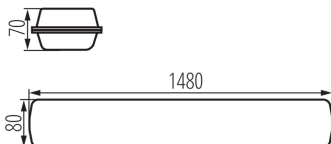

Kąt świecenia [°]: X130/Y110

Skuteczność świetlna lampy [lm/W]: 129

Zakres temperatury otoczenia, na którą może być narażony wyrób [°C]: -25÷35

Typ klosza: opalowy

Materiał obudowy: PC

Rodzaj przyłącza: kostka samozaciskowa

Zakres przekrojów stosowanych przewodów [mm²]: 0,5÷2,5

Czas nagrzewania lampy [s]: ≤ 1

Czas zapłonu lampy [s]: $\leq 0,5$

Maksymalna ilość opraw połączonych przelotowo: 7

Stopień IK: 08

Stopień IP: 65

DANE LOGISTYCZNE: