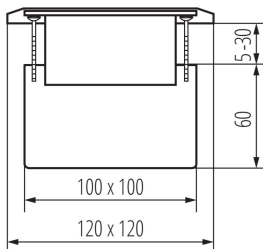

DANE OGÓLNE:

Kolor: mosiądz matowy

Miejsce montażu: do wbudowania w podłoże

Długość [mm]: 120

Szerokość [mm]: 120

Wysokość [mm]: 90

DANE TECHNICZNE:

Napięcie znamionowe [V]: 250 AC

Ilość sztuk w opakowaniu zbiorczym: 20

Masa jednostkowa netto [g]: 960

Gramatura [g]: 1031

Długość opakowania jednostkowego [cm]: 12.5

Szerokość opakowania jednostkowego [cm]: 12.5

Wysokość opakowania jednostkowego [cm]: 8

Waga kartonu [kg]: 20.62

28306 BIURO+ 04-0031-100

Puszka podłogowa

Szerokość kartonu [cm]: 28

Wysokość kartonu [cm]: 27

Długość kartonu [cm]: 43

Objętość kartonu [m³]: 0.032508