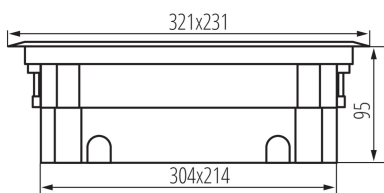

DANE OGÓLNE:

Kolor: antracyt

Miejsce montażu: do wbudowania w podłogę

Długość [mm]: 321

Szerokość [mm]: 231

Wysokość [mm]: 95

DANE TECHNICZNE:

Napięcie znamionowe [V]: 250 AC

Ilość sztuk w opakowaniu zbiorczym: 4

Masa jednostkowa netto [g]: 3710

Gramatura [g]: 4145

Długość opakowania jednostkowego [cm]: 35.5

Szerokość opakowania jednostkowego [cm]: 26.5

28303 BIURO+ 04-0021-100

Puszka podłogowa

Wysokość opakowania jednostkowego [cm]: 13

Waga kartonu [kg]: 16.58

Szerokość kartonu [cm]: 38

Wysokość kartonu [cm]: 28

Długość kartonu [cm]: 54

Objętość kartonu [m³]: 0.057456