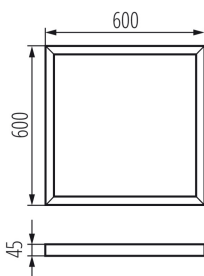

Ramka natynkowa BRAVO

5905339276155

Ramki Kanlux ADTR przeznaczone są do paneli Kanlux BRAVO i pozwalają zamontować je również natynkowo. Ramki Kanlux ADTR dostępne są w różnych kolorach i rozmiarach dopasowanych do wszystkich paneli Kanlux BRAVO.

### DANE OGÓLNE:

**Kolor:** czarny

**Miejsce montażu:** do nadbudowania na suficie

**Długość [mm]:** 600

**Szerokość [mm]:** 600

**Wysokość [mm]:** 45

**Długość opakowania jednostkowego [cm]:** 63

**Szerokość opakowania jednostkowego [cm]:** 61.5

**Wysokość opakowania jednostkowego [cm]:** 5.5

**Waga kartonu [kg]:** 1.58

**Szerokość kartonu [cm]:** 61.5

**Wysokość kartonu [cm]:** 5.5

**Długość kartonu [cm]:** 63

**Objętość kartonu [m<sup>3</sup>]:** 0.02131