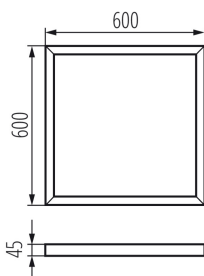

27610 ADTR 6060 SR

Ramka natynkowa BRAVO

5905339276100

Ramki Kanlux ADTR przeznaczone są do paneli Kanlux BRAVO i pozwalają zamontować je również natynkowo. Ramki Kanlux ADTR dostępne są w różnych kolorach i rozmiarach dopasowanych do wszystkich paneli Kanlux BRAVO.

DANE OGÓLNE:

Kolor: srebrny

Miejsce montażu: do nadbudowania na suficie

Długość [mm]: 600

Szerokość [mm]: 600

Wysokość [mm]: 45

DANE TECHNICZNE:

Materiał: stal

DANE LOGISTYCZNE:

Jednostka miary: sztuka

Jak pakowane: 1

Ilość sztuk w opakowaniu pośrednim: 1

Ilość sztuk w opakowaniu zbiorczym: 1

Masa jednostkowa netto [g]: 1150

Gramatura [g]: 1580

Długość opakowania jednostkowego [cm]: 63

Szerokość opakowania jednostkowego [cm]: 61.5

Wysokość opakowania jednostkowego [cm]: 5.5

Waga kartonu [kg]: 1.58

Szerokość kartonu [cm]: 61.5

Wysokość kartonu [cm]: 5.5

Długość kartonu [cm]: 63

Objętość kartonu [m³]: 0.02131