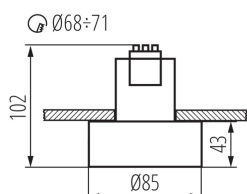

Oprawa sufitowa punktowa

5905339275752

MODERN
design

HIGH
quality
finish

Kanlux MINI RITI to mniejsza, nieco niższa wersja popularnej oprawy Kanlux RITI. Kanlux MINI RITI to oprawa wykonana z aluminium. Jej piaskowana struktura obudowy jest dodatkowo pokryta matowym lakierem w eleganckiej czerni lub bieli. Oprawę Kanlux MINI RITI cechuje dobra jakość wykonania i nowoczesne wzornictwo. Z powodzeniem możemy zastosować ją jako oświetlenie samodzielne lub zestawiać ze sobą kilka opraw. Odkręcany korpus zapewnia łatwą wymianę źródła światła. Do wyboru mamy kolor odbłyśnika: złoto-miedziany z błyszczącym pigmentem, biały lub czarny. Do oprawy możemy również dopasować dodatkowe, srebrne odbłyśniki: Kanlux RITI REF. Oprawa Kanlux MINI RITI przystosowana jest do montażu podtynkowego.

DANE OGÓLNE:

Kolor: czarny / złoty

Miejsce montażu: do wbudowania w sufit

Miejsce zastosowania: wewnątrz

Minimalna odległość od oświetlanego obiektu : 0,5m

Wysokość [mm]: 102

Średnica [mm]: 85

Otwór montażowy [mm]: Ø68÷71

DANE TECHNICZNE:

Napięcie znamionowe [V]: 220-240 AC

Częstotliwość znamionowa [Hz]: 50

Moc maksymalna [W]: max 10

Klasa ochronności przed porażeniem elektrycznym : I

Źródło światła: PAR16

Źródło światła w komplecie: nie

Trzonek: GU10

Zakres temperatury otoczenia, na którą może być narażony wyrób [°C]: 5÷25

Materiał obudowy: stop aluminium

Rodzaj przyłącza: kostka śrubowa

Zakres przekrojów stosowanych przewodów [mm²]: 1÷2,5

Regulacja kątowa oprawy oświetleniowej: brak

Stopień IP: 20

DANE LOGISTYCZNE:

Jednostka miary: sztuka

Jak pakowane: 50