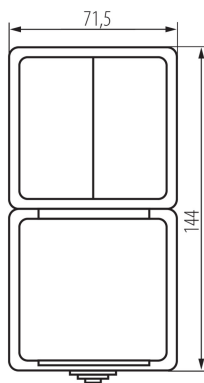

27136 TEKNO 05-3529-143 sz

Łącznik świecznikowy i gniazdo zasilające Schuko z ochroną styków

5905339271365

DANE OGÓLNE:

Kolor: szary

Miejsce montażu: do nadbudowania na ścianie

Ochrona styków: tak

Podświetlanie: nie dotyczy

Liczba gniazd: 1

DANE TECHNICZNE:

Napięcie znamionowe [V]: 250 AC

Prąd znamionowy [A]: 16

Klasa ochronności przed porażeniem elektrycznym: I

Materiał styków: CuZn70

Rodzaj uzziemienia: typu F

Rodzaj zacisku: zacisk śrubowy

Tworzywo: ABS

Liczba dźwigni: 2

Prąd znamionowy [AX]: 10

Stopień IP: 54

DANE LOGISTYCZNE:

Jak pakowane: 5

Ilość sztuk w opakowaniu pośrednim: 5

Ilość sztuk w opakowaniu zbiorczym: 40

Masa jednostkowa netto [g]: 170

Gramatura [g]: 205.5

Długość opakowania jednostkowego [cm]: 13

Szerokość opakowania jednostkowego [cm]: 5.5

Wysokość opakowania jednostkowego [cm]: 27

Waga kartonu [kg]: 8.22

Szerokość kartonu [cm]: 32.5

Wysokość kartonu [cm]: 33.5

Długość kartonu [cm]: 35

Objętość kartonu [m³]: 0.038106