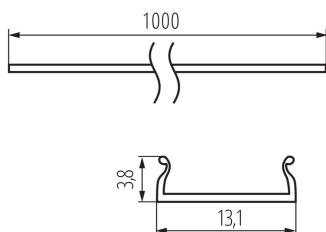

26584 SHADE-U H-W

Klosz do profili aluminiowych

5905339265845

DANE OGÓLNE:

Kolor: biały

Długość [mm]: 1000

DANE TECHNICZNE:

Materiał: tworzywo sztuczne

Materiał klosza: tworzywo sztuczne

DANE LOGISTYCZNE:

Jednostka miary: komplet

Jak pakowane: 10

Ilość sztuk w opakowaniu pośrednim: 1

Ilość sztuk w opakowaniu zbiorczym: 10

Masa jednostkowa netto [g]: 180

Gramatura [g]: 472

Długość opakowania jednostkowego [cm]: 106

Szerokość opakowania jednostkowego [cm]: 6.5

Wysokość opakowania jednostkowego [cm]: 6.5

Waga kartonu [kg]: 4.72

Szerokość kartonu [cm]: 34

Wysokość kartonu [cm]: 14

Długość kartonu [cm]: 107.5

Objętość kartonu [m³]: 0.05117