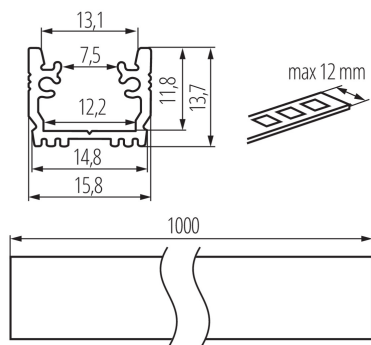

Profil aluminiowy

5905339265586

Wpustowy profil dekoracyjno-oświetleniowy do podłóg

DANE OGÓLNE:

Kolor: anodowany

Długość [mm]: 1000

Szerokość [mm]: 15.8

Wysokość [mm]: 13.7

DANE TECHNICZNE:

Materiał: stop aluminium

DANE LOGISTYCZNE:

Jednostka miary: komplet

Jak pakowane: 10

Ilość sztuk w opakowaniu pośrednim: 1

Ilość sztuk w opakowaniu zbiorczym: 10

Masa jednostkowa netto [g]: 1620

Gramatura [g]: 1810

Długość opakowania jednostkowego [cm]: 106

Szerokość opakowania jednostkowego [cm]: 6.5

Wysokość opakowania jednostkowego [cm]: 6.5

Waga kartonu [kg]: 18.1

Szerokość kartonu [cm]: 34

Wysokość kartonu [cm]: 14

Długość kartonu [cm]: 107.5

Objętość kartonu [m³]: 0.05117

26558 PROFILO G

Profil aluminiowy

AKCESORIA

26580

SHADE CK G

Klosz biały do profilu aluminiowego, komplet 10 szt., SHADE CK G(26580)