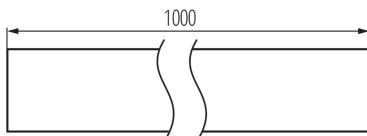

26552 PROFILO F

Profil aluminiowy

5905339265524

Uniwersalny profil dekoracyjno-oświetleniowy

DANE OGÓLNE:

Kolor: anodowany

Długość [mm]: 1000

Szerokość [mm]: 12

Wysokość [mm]: 12

DANE TECHNICZNE:

Materiał: stop aluminium

DANE LOGISTYCZNE:

Jednostka miary: komplet

Jak pakowane: 10

Ilość sztuk w opakowaniu pośrednim: 1

Ilość sztuk w opakowaniu zbiorczym: 10

Masa jednostkowa netto [g]: 870

Gramatura [g]: 1060

Długość opakowania jednostkowego [cm]: 106

Szerokość opakowania jednostkowego [cm]: 6.5

Wysokość opakowania jednostkowego [cm]: 6.5

Waga kartonu [kg]: 10.6

Szerokość kartonu [cm]: 34

Wysokość kartonu [cm]: 14

Długość kartonu [cm]: 107.5

Objętość kartonu [m³]: 0.05117