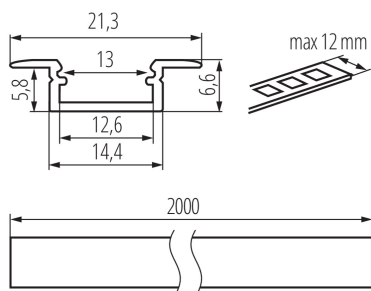

26551 PROFILO K-W 2m

Profil aluminiowy

5905339265517

Wpustowy profil dekoracyjno-oświetleniowy

DANE OGÓLNE:

Kolor: biały

Długość [mm]: 2000

Szerokość [mm]: 21.3

Wysokość [mm]: 6.6

DANE TECHNICZNE:

Materiał: stop aluminium

DANE LOGISTYCZNE:

Jednostka miary: komplet

Jak pakowane: 10

Ilość sztuk w opakowaniu pośrednim: 1

Ilość sztuk w opakowaniu zbiorczym: 10

Masa jednostkowa netto [g]: 1520

Gramatura [g]: 1891

Długość opakowania jednostkowego [cm]: 205

Szerokość opakowania jednostkowego [cm]: 6.5

Wysokość opakowania jednostkowego [cm]: 6.5

Waga kartonu [kg]: 18.91

Szerokość kartonu [cm]: 34

Wysokość kartonu [cm]: 14

Długość kartonu [cm]: 207

Objętość kartonu [m³]: 0.098532

AKCESORIA

26564

SHADE J/K-FR

Klosz szroniony do profilu aluminiowego, komplet 10 szt., SHADE J/K-FR(26564)