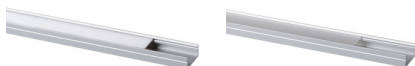

26544 PROFILO J

Profil aluminiowy

5905339265449

Nawierzchniowy profil dekoracyjno-oświetleniowy

DANE OGÓLNE:

Kolor: anodowany
Długość [mm]: 1000
Szerokość [mm]: 14.4
Wysokość [mm]: 6.6

DANE TECHNICZNE:

Materiał: stop aluminium

AKCESORIA:

26564 SHADE J/K-FR Klosz szroniony do profilu aluminiowego, komplet 10 szt., SHADE J/K-FR(26564)

26566 SHADE J/K-FR 2m Klosz szroniony do profilu aluminiowego, komplet 10 szt., SHADE J/K-FR 2m(26566)

26544 PROFILO J

Profil aluminiowy

26565 SHADE J/K-W

Klosz biały do profilu aluminiowego,
komplet 10 szt., SHADE J/K-W(26565)

26567 SHADE J/K-W 2m

Klosz biały do profilu aluminiowego,
komplet 10 szt., SHADE J/K-W
2m(26567)