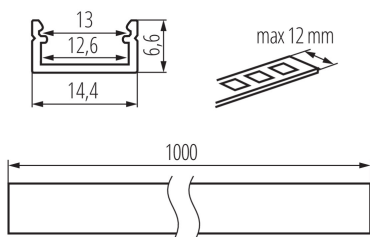

26544 PROFILO J

Profil aluminiowy

5905339265449

Nawierzchniowy profil dekoracyjno-oświetleniowy

DANE OGÓLNE:

Kolor: anodowany
Długość [mm]: 1000
Szerokość [mm]: 14.4
Wysokość [mm]: 6.6

DANE TECHNICZNE:

Materiał: stop aluminium

DANE LOGISTYCZNE:

Jednostka miary: komplet
Jak pakowane: 10
Ilość sztuk w opakowaniu pośrednim: 1
Ilość sztuk w opakowaniu zbiorczym: 10
Masa jednostkowa netto [g]: 640
Gramatura [g]: 822
Długość opakowania jednostkowego [cm]: 106
Szerokość opakowania jednostkowego [cm]: 6.5
Wysokość opakowania jednostkowego [cm]: 6.5
Waga kartonu [kg]: 8.22
Szerokość kartonu [cm]: 34
Wysokość kartonu [cm]: 14
Długość kartonu [cm]: 107.5
Objętość kartonu [m³]: 0.05117