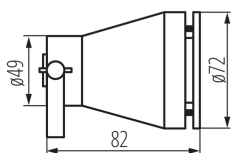

Oprawa ogrodowa z wymiennym źródłem światła

5905339257208

IP
68

Wodoszczelna oprawa AKVEN, to idealne rozwiązanie do oświetlenia przydomowych sadzawek. Nic tak nie przykuwa uwagi jak pięknie oświetlony skalnik czy domowe oczko. Dzięki bardzo wysokiej szczelności, lampę można zamontować nawet w wodzie na maksymalną głębokość 3m. Lampa AKVEN wykonana jest z aluminium, w kolorze zielonym. Lampa sprzedawana jest w zestawie ze źródłem światła TOMI LED 5W MR16 o ciepłej barwie.

DANE OGÓLNE:

Kolor: zielony

Miejsce montażu: do nadbudowania na podłożu

Miejsce zastosowania: wewnątrz i na zewnątrz

Minimalna odległość od oświetlanego obiektu: 0,5m

Możliwość współpracy ze ściemniaczem: nie

Wymienne źródło światła: tak

Długość [mm]: 82

Średnica [mm]: 72

Ilość dławic: 1

Zintegrowane źródło światła LED: tak

DANE TECHNICZNE:

Napięcie znamionowe [V]: 12 AC; 12 DC

Częstotliwość znamionowa [Hz]: 50

Moc maksymalna [W]: max 35

Klasa ochronności przed porażeniem elektrycznym: III

Źródło światła: MR16

Źródło światła w komplecie: tak

Strumień świetlny [lm]: 300

Barwa światła: ciepłobiała

Skorelowana temperatura barwowa [K]: 3000

Jednolitość barwy w elipsach McAdama: ≤6

Wskaźnik oddawania barw: 80

Trzonek: Gx5,3

Trwałość [h]: 25000

Ilość cykli wł/wył: ≥15000

Kąt świecenia [°]: 120

Zakres temperatury otoczenia, na którą może być narażony wyrób [°C]: -20÷35

Materiał obudowy: stop aluminium

Rodzaj przyłącza: kostka śrubowa

Zakres przekrojów stosowanych przewodów [mm²]: 1-1,5

Czas nagrzewania lampy [s]: ≤1

Czas zapłonu lampy [s]: ≤0,5