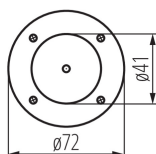

Oprawa ogrodowa z wymiennym źródłem światła

5905339257208

IP
68

Wodoszczelna oprawa AKVEN, to idealne rozwiązanie do oświetlenia przydomowych sadzawek. Nic tak nie przykuwa uwagi jak pięknie oświetlony skalnik czy domowe oczko. Dzięki bardzo wysokiej szczelności, lampę można zamontować nawet w wodzie na maksymalną głębokość 3m. Lampa AKVEN wykonana jest z aluminium, w kolorze zielonym. Lampa sprzedawana jest w zestawie ze źródłem światła TOMI LED 5W MR16 o ciepłej barwie.

DANE OGÓLNE:

Kolor: zielony

Miejsce montażu: do nadbudowania na podłożu

Miejsce zastosowania: wewnątrz i na zewnątrz

Minimalna odległość od oświetlanego obiektu: 0,5m

Możliwość współpracy ze ściemniaczem: nie

Wymienne źródło światła: tak

Długość [mm]: 82

Średnica [mm]: 72

Ilość dławic: 1

Zintegrowane źródło światła LED: tak

DANE TECHNICZNE:

Napięcie znamionowe [V]: 12 AC; 12 DC

Częstotliwość znamionowa [Hz]: 50

Moc maksymalna [W]: max 35

Klasa ochronności przed porażeniem elektrycznym: III

Źródło światła: MR16

Źródło światła w komplecie: tak

Strumień świetlny [lm]: 300

Barwa światła: ciepłobiała

Skorelowana temperatura barwowa [K]: 3000

Jednolitość barwy w elipsach McAdama: ≤6

Wskaźnik oddawania barw: 80

Trzonek: Gx5,3

Trwałość [h]: 25000

Ilość cykli wł/wył: ≥15000

Kąt świecenia [°]: 120

Zakres temperatury otoczenia, na którą może być narażony wyrób [°C]: -20÷35

Materiał obudowy: stop aluminium

Rodzaj przyłącza: kostka śrubowa

Zakres przekrojów stosowanych przewodów [mm²]: 1-1,5

Czas nagrzewania lampy [s]: ≤1

Czas zapłonu lampy [s]: ≤0,5