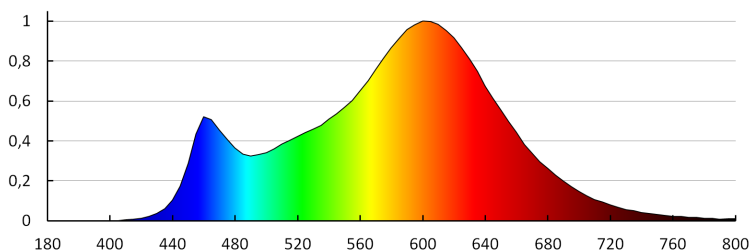

DANE LOGISTYCZNE:

Jednostka miary: sztuka
Jak pakowane: 10
Ilość sztuk w opakowaniu pośrednim: 1
Ilość sztuk w opakowaniu zbiorczym: 10
Masa jednostkowa netto [g]: 370
Gramatura [g]: 424
Długość opakowania jednostkowego [cm]: 8
Szerokość opakowania jednostkowego [cm]: 8
Wysokość opakowania jednostkowego [cm]: 9.5
Waga kartonu [kg]: 4.24
Szerokość kartonu [cm]: 18.5
Wysokość kartonu [cm]: 11
Długość kartonu [cm]: 42
Objętość kartonu [m³]: 0.008547