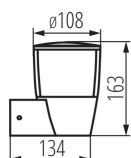

Kanlux SORTA to rodzina pięciu opraw, które dostosowane są do różnych potrzeb. Trzy różne oprawy ściennie, w tym jeden z czujnikiem ruchu (Kanlux SORTA 16L-UP-SE) i dwa słupki o różnych wysokościach. Oprawy te mają wymienne źródło światła, co pozwala na dostosowanie barwy i mocy światła do indywidualnych potrzeb. Ponadto wewnętrzny klosz opalizowany równomiernie rozprasza światło. Oprawy zbudowane są ze szkła i aluminium, a ich czarno-biała kolorystyka wpisze się niemal w każdą scenę.

DANE OGÓLNE:

Kolor: czarny

Miejsce montażu: do nadbudowania na ścianie

Miejsce zastosowania: wewnątrz i na zewnątrz

Minimalna odległość od oświetlanego obiektu : 0,2m

Szerokość [mm]: 134

Wysokość [mm]: 163

Średnica [mm]: 108

DANE TECHNICZNE:

Napięcie znamionowe [V]: 220-240 AC

Częstotliwość znamionowa [Hz]: 50

Moc maksymalna [W]: max 20

Klasa ochronności przed porażeniem elektrycznym : I

Materiał klosza: PC

Źródło światła: GLS/CFL/LED

Źródło światła w komplecie: nie

Trzonek: E27

Zakres temperatury otoczenia, na którą może być narażony wyrób [°C]: -20÷35

Materiał obudowy: stop aluminium

Rodzaj przyłącza: kostka śrubowa

Zakres przekrojów stosowanych przewodów [mm²]: 0,5÷2,5

Stopień IP: 44

DANE LOGISTYCZNE:

Jednostka miary: sztuka

Jak pakowane: 12

Ilość sztuk w opakowaniu pośrednim: 1

Ilość sztuk w opakowaniu zbiorczym: 12

Masa jednostkowa netto [g]: 550

Gramatura [g]: 761.66

Długość opakowania jednostkowego [cm]: 16

Szerokość opakowania jednostkowego [cm]: 13.5