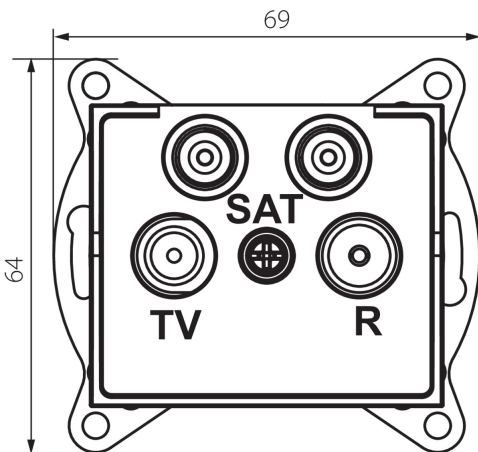

25223 LOGI 02-1590-043 sr

Gniazdo RTV-2xSAT końcowe

5905339252234

DANE OGÓLNE:

Kolor: srebrny

Miejsce montażu: do wbudowania w ścianę

Szerokość [mm]: 69

Wysokość [mm]: 64

Średnica puszki montażowej: 60

Ilość gniazd: 4

DANE TECHNICZNE:

Rodzaj gniazd: Gniazdo TV-2xSAT końcowe

Tworzywo: ABS

DANE LOGISTYCZNE:

Jednostka miary: sztuka

Jak pakowane: 10

Ilość sztuk w opakowaniu pośrednim: 10

Ilość sztuk w opakowaniu zbiorczym: 120

Masa jednostkowa netto [g]: 96

Gramatura [g]: 108.58

Długość opakowania jednostkowego [cm]: 10

Szerokość opakowania jednostkowego [cm]: 4

Wysokość opakowania jednostkowego [cm]: 14

Waga kartonu [kg]: 13.0296

Szerokość kartonu [cm]: 25.5

Wysokość kartonu [cm]: 32

Długość kartonu [cm]: 44

Objętość kartonu [m³]: 0.035904

INFORMACJE DODATKOWE:

- Atest PZH: Numer B.BK.60112.0276.2022, ważny do 2027-11-08