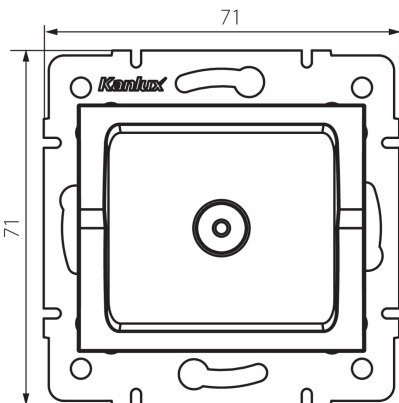

## 25097 LOGI 02-1290-002 bi

Gniazdo antenowe typu TV przelotowe

5905339250971

### DANE OGÓLNE:

**Kolor:** biały

**Miejsce montażu:** do wbudowania w ścianę

**Szerokość [mm]:** 71

**Wysokość [mm]:** 71

**Średnica puszki montażowej:** 60

**Ilość gniazd:** 1