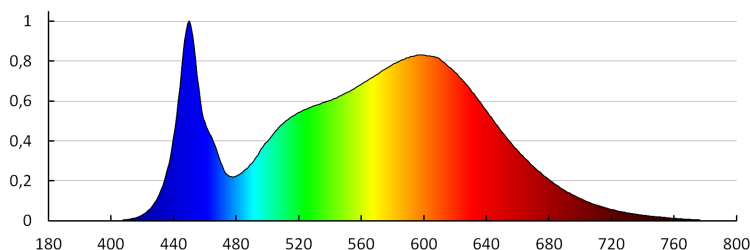

INFORMACJE DODATKOWE:

- 5 lat gwarancji na warunkach oświadczenia gwarancyjnego, dostępnego na stronie internetowej