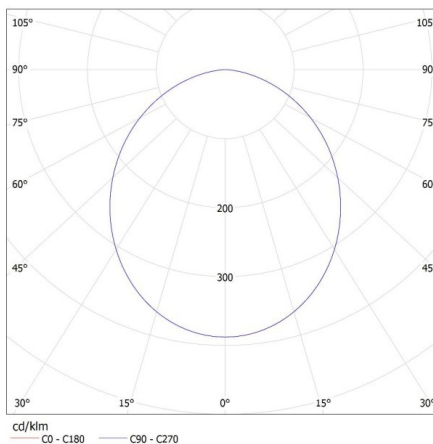

KANLUX S.A. (kat 24640) TYBIA LED 38W-NW / LDC (Polar)

AKCESORIA

07871

ROPE-NT 150 SINGLE

ROPE-NT 150
SINGLE
(pojedyncza) linka
stalowa do
zwieszania opraw, 2
szt w komplecie