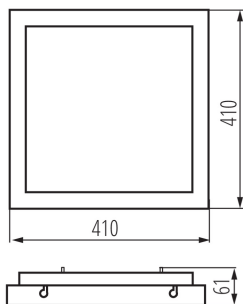

Plafoniera LED

5905339246400

Kanlux TYBIA LED to oprawa oświetlenia ogólnego, w której zastosowano diody SMD. Montaż oprawy TYBIA LED w korytarzach, klatkach schodowych, pokojach socjalnych czy gospodarczych, gwarantuje znaczne oszczędności nie tylko związane z poborem energii ale także jej długoterminową, bezobsługową eksploatacją.

DANE OGÓLNE:

Kolor: szary / biały

Miejsce montażu: do nadbudowania na suficie

Miejsce zastosowania: wewnątrz

Minimalna odległość od oświetlanego obiektu : 0,5m

Możliwość współpracy ze ściemniaczem : nie

Długość [mm]: 410

Szerokość [mm]: 410

Wysokość [mm]: 61

Zawartość rtęci: nie

Zintegrowane źródło światła LED: tak

DANE TECHNICZNE:

Napięcie znamionowe [V]: 220-240 AC

Częstotliwość znamionowa [Hz]: 50

Moc maksymalna [W]: 38

Klasa ochronności przed porażeniem elektrycznym : I

Materiał klosza: PMMA

Rodzaj diody: LED SMD

Strumień świetlny oprawy [lm]: 3800

Użyteczny strumień świetlny źródła światła Φ_{use} [lm]: 5700

Użyteczny strumień świetlny źródła światła Φ_{use} [lm]: w kuli (360°)

Barwa światła: biała

Skorelowana temperatura barwowa [K]: 4000

Jednolitość barwy w elipsach McAdama : ≤ 6

Wskaźnik oddawania barw: 80

Trwałość [h]: 30000

Współczynnik zachowania strumienia świetlnego na zakończenie nominalnego okresu trwałości: L70B50

Ilość cykli wł/wył: ≥ 20000

Kąt świecenia [°]: 110

Skuteczność świetlna lampy [lm/W]: 100

Zakres temperatury otoczenia, na którą może być narażony wyrób [°C]: 5÷25

Materiał obudowy: stop aluminium