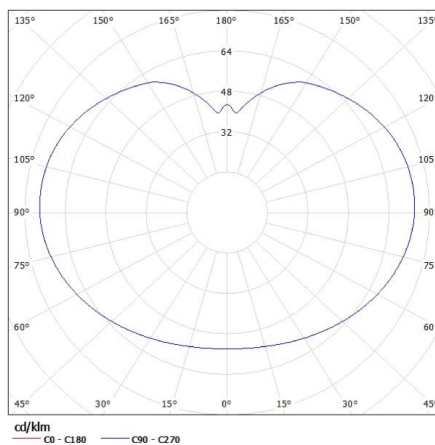

INFORMACJE DODATKOWE:

- w komplecie przewód 3m

KANLUX S.A. (kat 23511) IDAVA 35 / Krzywa rozsyłu światła (biegunowo)