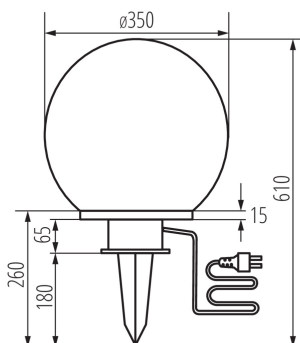

Oprawa ogrodowa z wymiennym źródłem światła

5905339235114

IP
44

Niebanalna, a jednocześnie prosta w swej formie oprawa dogruntowa Kanlux IDAVA to dyskretny sposób na stworzenie jasnych przestrzeni w ogrodzie. Oprawę tę cechuje wysoki stopień szczelności, a jej konstrukcja oraz tworzywo sztuczne, z którego wykonana jest lampa, dodatkowo chroni źródło światła (o trzonku E27, które możemy dobrać indywidualnie) przed wpływem czynników zewnętrznych.

DANE OGÓLNE:

Kolor: biały

Miejsce montażu: dogruntowa

Miejsce zastosowania: wewnątrz i na zewnątrz

Minimalna odległość od oświetlanego obiektu : 0,2m

Wysokość [mm]: 610

Średnica [mm]: 350

DANE TECHNICZNE:

Napięcie znamionowe [V]: 220-240 AC

Częstotliwość znamionowa [Hz]: 50

Moc maksymalna [W]: 40

Klasa ochronności przed porażeniem elektrycznym : II

Materiał klosza: tworzywo sztuczne

Źródło światła: GLS/CFL/LED

Źródło światła w komplecie: nie

Trzonek: E27

Zakres temperatury otoczenia, na którą może być narażony wyrób [°C]: -10÷35

Materiał obudowy: tworzywo sztuczne

Rodzaj przyłącza: przewód zakończony wtyczką

Zakres przekrojów stosowanych przewodów [mm²]: 0,5÷2,5

Długość przewodu [m]: 3

Przekrój przewodu [mm²]: 1

Stopień IP: 44

DANE LOGISTYCZNE:

Jednostka miary: sztuka

Jak pakowane: 2

Ilość sztuk w opakowaniu pośrednim: 1

Ilość sztuk w opakowaniu zbiorczym: 2

Masa jednostkowa netto [g]: 1100

Gramatura [g]: 2120

Długość opakowania jednostkowego [cm]: 36

Szerokość opakowania jednostkowego [cm]: 36