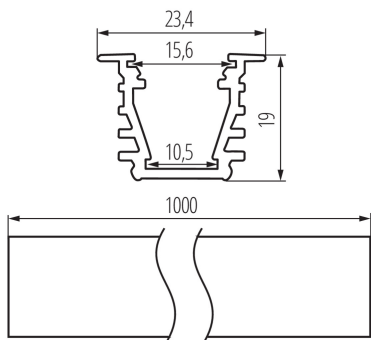

19757 PROFILO I SET-MI-W

Profil aluminiowy

5905339197573

PROFILO I SET-MI-W - to wpustowy profil dekoracyjno-oświetleniowy, przeznaczony do montażu w sufitach podwieszanych. Wykonany z wysokiej jakości aluminium, odpornego na wszelkiego rodzaju zarysowania. Profil o długości 1 m, przeznaczony jest do pasków LED-owych o max szerokości 10 mm. Kompletny zestaw zawiera profil w kolorze białym, szybkę, zaślepki, które pozwalają zamknąć profil z dwóch stron, co chroni go również przed wnikaniem kurzu, oraz uchwyty montażowe. PROFILO to znakomite zabezpieczenie taśm LED przed mechanicznymi uszkodzeniami, co w znacznej mierze przedłuży ich żywotność, w porównaniu z zamontowaniem taśmy bezpośrednio do podłoża.

DANE OGÓLNE:

Kolor: biały

Długość [mm]: 1000

Szerokość [mm]: 23.4

Wysokość [mm]: 19

DANE TECHNICZNE:

Materiał: stop aluminium

Materiał klosza: tworzywo sztuczne

DANE LOGISTYCZNE:

Jednostka miary: sztuka

Jak pakowane: 5

Ilość sztuk w opakowaniu pośrednim: 1

Ilość sztuk w opakowaniu zbiorczym: 5

Masa jednostkowa netto [g]: 240

Gramatura [g]: 292

Długość opakowania jednostkowego [cm]: 102.5

Szerokość opakowania jednostkowego [cm]: 2.5

Wysokość opakowania jednostkowego [cm]: 4.5

Waga kartonu [kg]: 1.46

Szerokość kartonu [cm]: 8.5

Wysokość kartonu [cm]: 8.5

Długość kartonu [cm]: 108

Objętość kartonu [m³]: 0.007803