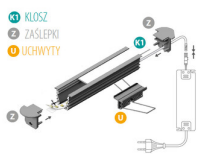

19757 PROFILO I SET-MI-W

Profil aluminiowy

5905339197573

PROFILO I SET-MI-W - to wpustowy profil dekoracyjno-oświetleniowy, przeznaczony do montażu w sufitach podwieszanych. Wykonany z wysokiej jakości aluminium, odpornego na wszelkiego rodzaju zarysowania. Profil o długości 1 m, przeznaczony jest do pasków LED-owych o max szerokości 10 mm. Kompletny zestaw zawiera profil w kolorze białym, szybkę, zaślepki, które pozwalają zamknąć profil z dwóch stron, co chroni go również przed wnikaniem kurzu, oraz uchwyty montażowe. PROFILO to znakomite zabezpieczenie taśm LED przed mechanicznymi uszkodzeniami, co w znacznej mierze przedłuży ich żywotność, w porównaniu z zamontowaniem taśmy bezpośrednio do podłoża.

DANE OGÓLNE:

Kolor: biały

Długość [mm]: 1000

Szerokość [mm]: 23.4

Wysokość [mm]: 19

DANE TECHNICZNE:

Materiał: stop aluminium

Materiał klosza: tworzywo sztuczne