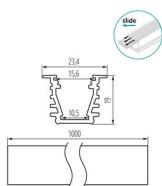

19757 PROFILO I SET-MI-W

Profil aluminiowy

5905339197573

PROFILO I SET-MI-W - to wpustowy profil dekoracyjno-oświetleniowy, przeznaczony do montażu w sufitach podwieszanych. Wykonany z wysokiej jakości aluminium, odpornego na wszelkiego rodzaju zarysowania. Profil o długości 1 m, przeznaczony jest do pasków LED-owych o max szerokości 10 mm. Kompletny zestaw zawiera profil w kolorze białym, szybkę, zaślepki, które pozwalają zamknąć profil z dwóch stron, co chroni go również przed wnikaniem kurzu, oraz uchwyty montażowe. PROFILO to znakomite zabezpieczenie taśm LED przed mechanicznymi uszkodzeniami, co w znacznej mierze przedłuży ich żywotność, w porównaniu z zamontowaniem taśmy bezpośrednio do podłoża.

DANE OGÓLNE:

Kolor: biały

Długość [mm]: 1000

Szerokość [mm]: 23.4

Wysokość [mm]: 19

DANE TECHNICZNE:

Materiał: stop aluminium

Materiał klosza: tworzywo sztuczne

DANE LOGISTYCZNE:

Jednostka miary: sztuka

Jak pakowane: 5

Ilość sztuk w opakowaniu pośrednim: 1

Ilość sztuk w opakowaniu zbiorczym: 5

Masa jednostkowa netto [g]: 240

Gramatura [g]: 292

Długość opakowania jednostkowego [cm]: 102.5

Szerokość opakowania jednostkowego [cm]: 2.5

Wysokość opakowania jednostkowego [cm]: 4.5

Waga kartonu [kg]: 1.46

Szerokość kartonu [cm]: 8.5

Wysokość kartonu [cm]: 8.5

Długość kartonu [cm]: 108

Objętość kartonu [m³]: 0.007803