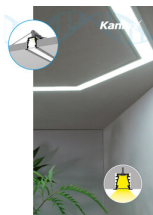

19757 PROFILO I SET-MI-W

Profil aluminiowy

5905339197573

PROFILO I SET-MI-W - to wpustowy profil dekoracyjno-oświetleniowy, przeznaczony do montażu w sufitach podwieszanych. Wykonany z wysokiej jakości aluminium, odpornego na wszelkiego rodzaju zarysowania. Profil o długości 1 m, przeznaczony jest do pasków LED-owych o max szerokości 10 mm. Kompletny zestaw zawiera profil w kolorze białym, szybkę, zaślepki, które pozwalają zamknąć profil z dwóch stron, co chroni go również przed wnikaniem kurzu, oraz uchwyty montażowe. PROFILO to znakomite zabezpieczenie taśm LED przed mechanicznymi uszkodzeniami, co w znacznej mierze przedłuży ich żywotność, w porównaniu z zamontowaniem taśmy bezpośrednio do podłoża.

DANE OGÓLNE:

Kolor: biały

Długość [mm]: 1000

Szerokość [mm]: 23.4

Wysokość [mm]: 19

DANE TECHNICZNE:

Materiał: stop aluminium

Materiał klosza: tworzywo sztuczne