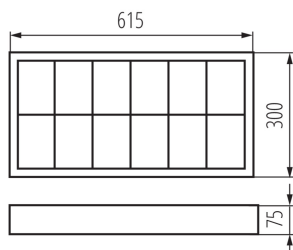

Oprawa rastrowa natynkowa

5905339197337

EVG
BALLAST

EA
SY
Instalation

Kanlux NOTUS to oprawy rastrowe natynkowe, które charakteryzują się łatwym i szybkim montażem. Rastry to ciągle bardzo popularne rozwiązanie oświetleniowe wewnątrz biurowych czy przemysłowych. To za sprawą dobrych parametrów świetlnych przy dobrej cenie, prostej konstrukcji i odporności materiałów z jakich są wykonane.

DANE OGÓLNE:

Kolor: biały

Miejsce montażu: do nadbudowania na suficie

Miejsce zastosowania: wewnątrz

Minimalna odległość od oświetlanego obiektu: 0,5m

Start statecznika / lampy: zimny

Długość [mm]: 615

Szerokość [mm]: 300

Wysokość [mm]: 75

DANE TECHNICZNE:

Napięcie znamionowe [V]: 220-240 AC

Częstotliwość znamionowa [Hz]: 50

Moc maksymalna [W]: 2 x 18

Klasa ochronności przed porażeniem elektrycznym: I

Źródło światła: T8

Źródło światła w komplecie: nie

Trzonek: G13

Zakres temperatury otoczenia, na którą może być narażony wyrób [°C]: 5÷25

Materiał obudowy: stal

Materiał odbłyśnika: stop aluminium

Rodzaj przyłącza: kostka samozaciskowa

Zakres przekrojów stosowanych przewodów [mm²]: 1÷2,5

Rodzaj statecznika: EVG

Klasa energetyczna statecznika: A2

Stopień IP: 20

DANE LOGISTYCZNE:

Jak pakowane: 1

Ilość sztuk w opakowaniu pośrednim: 1

Ilość sztuk w opakowaniu zbiorczym: 1

Minimalna ilość dla pełnej palety [szt.]: 100

Masa jednostkowa netto [g]: 1864

Gramatura [g]: 2216

Długość opakowania jednostkowego [cm]: 65

Szerokość opakowania jednostkowego [cm]: 30.5

Wysokość opakowania jednostkowego [cm]: 8.5