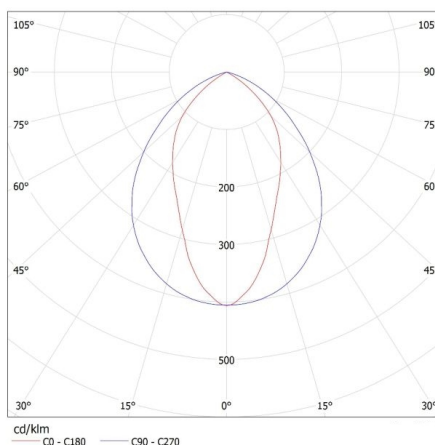

AKCESORIA:

07870 ROPE-NT 150

ROPE-NT 150 linka stalowa (podwójna) do zwieszania opraw, 2 szt w komplecie

07871 ROPE-NT 150 SINGLE

ROPE-NT 150 SINGLE (pojedyncza) linka stalowa do zwieszania opraw, 2 szt w komplecie