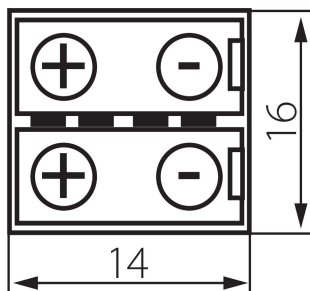

### DANE OGÓLNE:

Długość [mm]: 14

Szerokość [mm]: 16

Wysokość [mm]: 5

### DANE TECHNICZNE:

Napięcie znamionowe [V]: 12 AC; 12 DC

### DANE LOGISTYCZNE:

Jednostka miary: komplet

Jak pakowane: 5

Ilość sztuk w opakowaniu pośrednim: 5

Ilość sztuk w opakowaniu zbiorczym: 250

Masa jednostkowa netto [g]: 20

Gramatura [g]: 25.56

Długość opakowania jednostkowego [cm]: 6

Szerokość opakowania jednostkowego [cm]: 2

Wysokość opakowania jednostkowego [cm]: 10

Waga kartonu [kg]: 6.39

Szerokość kartonu [cm]: 27

Wysokość kartonu [cm]: 25.5

Długość kartonu [cm]: 55

Objętość kartonu [m<sup>3</sup>]: 0.037868