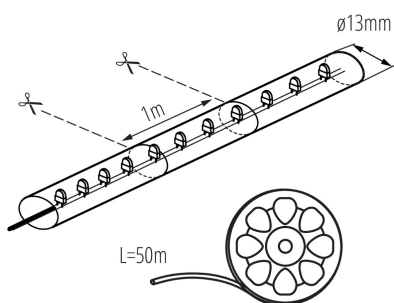

Wąż świetlny

5905339086426

Kanlux GIVRO LED to 50 metrowe węże świetlne dostępne w różnych barwach. Do jego prawidłowego działania wymagane jest urządzenie zasilające Kanlux GIVRO PR SET. Wąż można dzielić na segmenty, a w miejscu odcięcia możliwe jest ponowne połączenie w dowolny układ dzięki elementom systemu Kanlux GIVRO LED. Za pomocą kolorowych węży LED możliwe jest wydobycie charakteru pomieszczenia. Kanlux GIVRO LED można zastosować również na zewnątrz budynków: balkonach, altankach i ogrodach.

DANE OGÓLNE:

Miejsce zastosowania: wewnątrz i na zewnątrz
Minimalna odległość od oświetlanego obiektu : 0,1m
Wyrób nie nadający się do okrywania materiałem termoizolacyjnym: tak
Długość [mm]: 50000
Średnica [mm]: 13
Zawartość rtęci: nie

DANE TECHNICZNE:

Napięcie znamionowe [V]: 220-240 DC
Moc znamionowa [W]: 125
Klasa ochronności przed porażeniem elektrycznym : II
Rodzaj diody: LED DIP
Barwa światła: ciepłobiała
Znamionowa trwałość lampy [h]: 50000
Zakres temperatury otoczenia, na którą może być narażony wyrób [°C]: -5÷25
Stopień IP: 44

Wąż świetlny

Długość kartonu [cm]: 38

Objętość kartonu [m³]: 0.054872

INFORMACJE DODATKOWE:

- wąż o długości 50m
- możliwość dzielenia pasków LED na segmenty (1m = 36 x LED)
- do prawidłowego działania wymagane jest urządzenie zasilające GIVRO PR SET dostępne w ofercie Kanlux