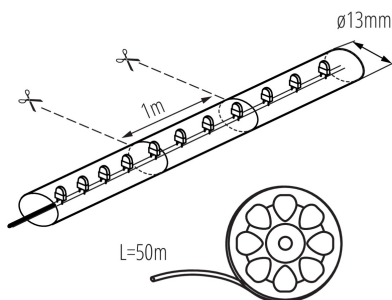

Wąż świetlny

5905339086341

Kanlux GIVRO LED to 50 metrowe węże świetlne dostępne w różnych barwach. Do jego prawidłowego działania wymagane jest urządzenie zasilające Kanlux GIVRO PR SET. Wąż można dzielić na segmenty, a w miejscu odcięcia możliwe jest ponowne połączenie w dowolny układ dzięki elementom systemu Kanlux GIVRO LED. Za pomocą kolorowych węży LED możliwe jest wydobycie charakteru pomieszczenia. Kanlux GIVRO LED można zastosować również na zewnątrz budynków: balkonach, altankach i ogrodach.

DANE OGÓLNE:

Kolor: żółty

Miejsce zastosowania: wewnątrz i na zewnątrz

Minimalna odległość od oświetlanego obiektu : 0,1m

Wyrób nie nadający się do okrywania materiałem

termoizolacyjnym: tak

Długość [mm]: 50000

Średnica [mm]: 13

Zawartość rtęci: nie

DANE TECHNICZNE:

Napięcie znamionowe [V]: 220-240 DC

Moc znamionowa [W]: 125

Klasa ochronności przed porażeniem elektrycznym : II

Rodzaj diody : LED DIP

Barwa światła: żółta

Waga kartonu [kg]: 18.1

Szerokość kartonu [cm]: 38

Wąż świetlny

Wysokość kartonu [cm]: 38

Długość kartonu [cm]: 38

Objętość kartonu [m³]: 0.054872

INFORMACJE DODATKOWE:

- wąż o długości 50m
- możliwość dzielenia pasków LED na segmenty (1m = 36 x LED)
- do prawidłowego działania wymagane jest urządzenie zasilające GIVRO PR SET dostępne w ofercie Kanlux