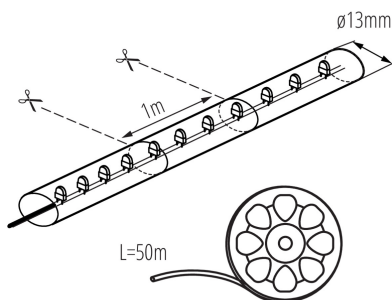

Wąż świetlny

5905339086334

Kanlux GIVRO LED to 50 metrowe węże świetlne dostępne w różnych barwach. Do jego prawidłowego działania wymagane jest urządzenie zasilające Kanlux GIVRO PR SET. Wąż można dzielić na segmenty, a w miejscu odcięcia możliwe jest ponowne połączenie w dowolny układ dzięki elementom systemu Kanlux GIVRO LED. Za pomocą kolorowych węży LED możliwe jest wydobycie charakteru pomieszczenia. Kanlux GIVRO LED można zastosować również na zewnątrz budynków: balkonach, altankach i ogrodach.

**Długość [mm]:** 50000

**Średnica [mm]:** 13

**Zawartość rtęci:** nie

### Wąż świetlny

Wysokość kartonu [cm]: 38

Długość kartonu [cm]: 38

Objętość kartonu [m<sup>3</sup>]: 0.054872

#### INFORMACJE DODATKOWE:

- wąż o długości 50m
- możliwość dzielenia pasków LED na segmenty (1m = 36 x LED)
- do prawidłowego działania wymagane jest urządzenie zasilające GIVRO PR SET dostępne w ofercie Kanlux