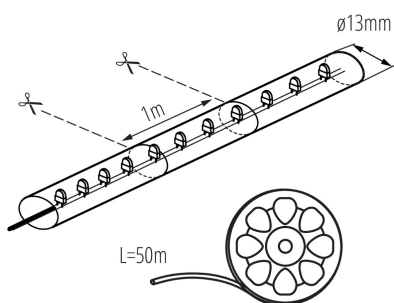

Wąż świetlny

5905339086327

Kanlux GIVRO LED to 50 metrowe węże świetlne dostępne w różnych barwach. Do jego prawidłowego działania wymagane jest urządzenie zasilające Kanlux GIVRO PR SET. Wąż można dzielić na segmenty, a w miejscu odcięcia możliwe jest ponowne połączenie w dowolny układ dzięki elementom systemu Kanlux GIVRO LED. Za pomocą kolorowych węży LED możliwe jest wydobycie charakteru pomieszczenia. Kanlux GIVRO LED można zastosować również na zewnątrz budynków: balkonach, altankach i ogrodach.

DANE OGÓLNE:

Kolor: czerwony

Miejsce zastosowania: wewnątrz i na zewnątrz

Minimalna odległość od oświetlanego obiektu : 0,1m

Wyrób nie nadający się do okrywania materiałem

termoizolacyjnym: tak

Długość [mm]: 50000

Średnica [mm]: 13

Zawartość rtęci: nie

DANE TECHNICZNE:

Napięcie znamionowe [V]: 220-240 DC

Moc znamionowa [W]: 125

Klasa ochronności przed porażeniem elektrycznym : II

Rodzaj diody: LED DIP

Barwa światła: czerwona

Waga kartonu [kg]: 18.1

Szerokość kartonu [cm]: 38

Wąż świetlny

Wysokość kartonu [cm]: 38

Długość kartonu [cm]: 38

Objętość kartonu [m³]: 0.054872

INFORMACJE DODATKOWE:

- wąż o długości 50m
- możliwość dzielenia pasków LED na segmenty (1m = 36 x LED)
- do prawidłowego działania wymagane jest urządzenie zasilające GIVRO PR SET dostępne w ofercie Kanlux