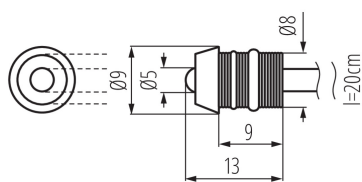

Akcent świetlny LED

5905339081216

IP
68

Kanlux OYO LED to punktowe akcenty świetlne, które zastosujemy jako oświetlenie ozdobne. Niewielkie punkty świetlne pomogą nam zrealizować śmiało projekty oświetleniowe również w saunach i łazienkach dzięki wysokiej szczelności - IP68.

DANE OGÓLNE:

Kolor: chrom

Miejsce montażu: do wbudowania w sufit|do wbudowania w podłogę|do wbudowania w ścianę

Miejsce zastosowania: wewnątrz i na zewnątrz

Minimalna odległość od oświetlanego obiektu : 0,1m

Możliwość współpracy ze ściemniaczem : tak

Wysokość [mm]: 13

Średnica [mm]: 9

Otwór montażowy [mm]: Ø8

Zintegrowane źródło światła LED: tak

DANE TECHNICZNE:

Napięcie znamionowe [V]: 12 DC

Moc maksymalna [W]: 0,22

Klasa ochronności przed porażeniem elektrycznym : III

Rodzaj diody: LED DIP

Strumień świetlny [lm]: 5

Barwa światła: chłodnobiała

Skorelowana temperatura barwowa [K]: 6500

Trwałość [h]: 30000

Kąt świecenia [°]: 15

Skuteczność świetlna lampy [lm/W]: 23

Materiał obudowy: metal, tworzywo sztuczne

Rodzaj przyłącza: wolne końce przewodów

Długość przewodu [m]: 0.2

Czas nagrzewania lampy [s]: ≤1

Czas zapłonu lampy [s]: ≤0,5

Stopień IP: 68

DANE LOGISTYCZNE:

Jednostka miary: komplet

Jak pakowane: 50

Ilość sztuk w opakowaniu pośrednim: 50

Ilość sztuk w opakowaniu zbiorczym : 200

Masa jednostkowa netto [g]: 20

Gramatura [g]: 52.5

Długość opakowania jednostkowego [cm]: 7.5