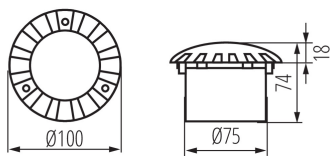

Oprawa dogruntowa

5905339072801

Kanlux ROGER DL to oprawa dogruntowa z wbudowanym modulem LED. Specyficzny kształt klosza rozproszcza światło równomiernie, co przekłada się na wyjątkowy efekt świetlny. Oprawa cechuje się wysokim stopniem szczelności IP66 i odpornością na uszkodzenia mechaniczne IK09.

DANE OGÓLNE:

Kolor: szary

Miejsce montażu: dogruntowa

Miejsce zastosowania: wewnątrz i na zewnątrz

Minimalna odległość od oświetlanego obiektu : 0,1m

Możliwość współpracy ze ściemniaczem : nie

Kierunek świecenia oprawy: horyzontalny

Wysokość [mm]: 74

Średnica [mm]: 100

Ilość dławic: 1

Zintegrowane źródło światła LED: tak

DANE TECHNICZNE:

Napięcie znamionowe [V]: 220-240 AC

Częstotliwość znamionowa [Hz]: 50

Moc maksymalna [W]: 1

Klasa ochronności przed porażeniem elektrycznym : I

Rodzaj diody: LED DIP

Barwa światła: chłodnobiała

Skorelowana temperatura barwowa [K]: 6000-6500

Trwałość [h]: 20000

Zakres temperatury otoczenia, na którą może być narażony wyrób [°C]: -20÷35

Materiał obudowy: stal

Materiał panelu/ramki: stop aluminium

Materiał szyby ochronnej: tworzywo sztuczne

Rodzaj przyłącza: wolne końce przewodów

Długość przewodu [m]: 0.3

Przekrój przewodu [mm²]: 0,75

Czas nagrzewania lampy [s]: ≤1

Czas zapłonu lampy [s]: ≤0,5

Dopuszczalny nacisk statyczny [kN]: 5

Stopień IK: 09

Stopień IP: 66

DANE LOGISTYCZNE:

Jednostka miary: sztuka