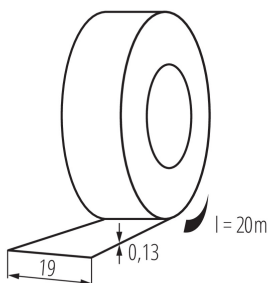

### DANE OGÓLNE:

**Kolor:** żółty / zielony

**Długość [mm]:** 20000

**Szerokość [mm]:** 19

**Długość opakowania jednostkowego [cm]:** 7.5

**Szerokość opakowania jednostkowego [cm]:** 7.5

**Wysokość opakowania jednostkowego [cm]:** 19.5

**Waga kartonu [kg]:** 14.8

**Szerokość kartonu [cm]:** 31

**Wysokość kartonu [cm]:** 22

**Długość kartonu [cm]:** 38

**Objętość kartonu [m<sup>3</sup>]:** 0.025916