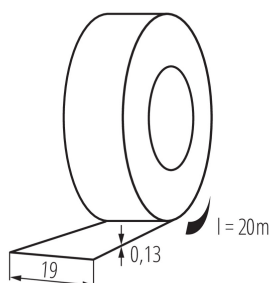

Samoprzylepna taśma izolacyjna

5905339012760

DANE OGÓLNE:

Kolor: biały

Długość [mm]: 20000

Szerokość [mm]: 19

DANE LOGISTYCZNE:

Jednostka miary: sztuka

Jak pakowane: 10

Ilość sztuk w opakowaniu pośrednim: 10

Ilość sztuk w opakowaniu zbiorczym: 200

Masa jednostkowa netto [g]: 70

Gramatura [g]: 74

Długość opakowania jednostkowego [cm]: 7.5

Szerokość opakowania jednostkowego [cm]: 7.5

Wysokość opakowania jednostkowego [cm]: 19.5

Waga kartonu [kg]: 14.8

Szerokość kartonu [cm]: 31

Wysokość kartonu [cm]: 22

Długość kartonu [cm]: 38

Objętość kartonu [m³]: 0.025916

INFORMACJE DODATKOWE:

- IT-1/20- MIX: opakowanie jednostkowe zawierające 10 szt.
- IT-1: oferowane wyłącznie w opakowaniach podzbiorczych (10 szt.)