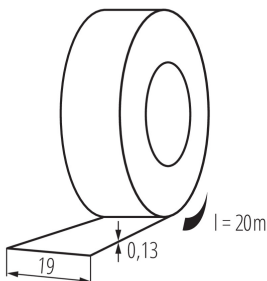

### DANE OGÓLNE:

**Kolor:** czerwony

**Długość [mm]:** 20000

**Szerokość [mm]:** 19

**Długość opakowania jednostkowego [cm]:** 7.5

**Szerokość opakowania jednostkowego [cm]:** 7.5

**Wysokość opakowania jednostkowego [cm]:** 19.5

**Waga kartonu [kg]:** 14.8

**Szerokość kartonu [cm]:** 31

**Wysokość kartonu [cm]:** 22

**Długość kartonu [cm]:** 38

**Objętość kartonu [m<sup>3</sup>]:** 0.025916