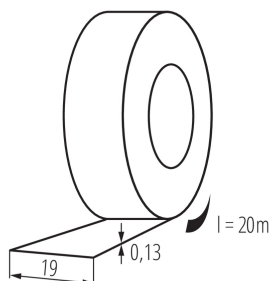

Samoprzylepna taśma izolacyjna

5905339012722

DANE OGÓLNE:

Kolor: żółty

Długość [mm]: 20000

Szerokość [mm]: 19

DANE LOGISTYCZNE:

Jednostka miary: sztuka

Jak pakowane: 10

Ilość sztuk w opakowaniu pośrednim: 10

Ilość sztuk w opakowaniu zbiorczym: 200

Masa jednostkowa netto [g]: 70

Gramatura [g]: 74

Długość opakowania jednostkowego [cm]: 7.5

Szerokość opakowania jednostkowego [cm]: 7.5

Wysokość opakowania jednostkowego [cm]: 19.5

Waga kartonu [kg]: 14.8

Szerokość kartonu [cm]: 31

Wysokość kartonu [cm]: 22

Długość kartonu [cm]: 38

Objętość kartonu [m³]: 0.025916

INFORMACJE DODATKOWE:

- IT-1/20- MIX: opakowanie jednostkowe zawierające 10 szt.
- IT-1: oferowane wyłącznie w opakowaniach podzbiorczych (10 szt.)