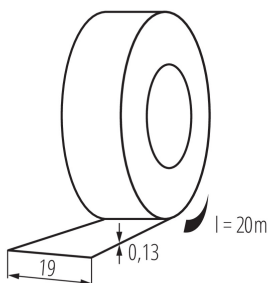

Samoprzylepna taśma izolacyjna

5905339012715

DANE OGÓLNE:

Kolor: czarny

Długość [mm]: 20000

Szerokość [mm]: 19

DANE LOGISTYCZNE:

Jednostka miary: sztuka

Jak pakowane: 10

Ilość sztuk w opakowaniu pośrednim: 10

Ilość sztuk w opakowaniu zbiorczym: 200

Masa jednostkowa netto [g]: 70

Gramatura [g]: 74

Długość opakowania jednostkowego [cm]: 7.5

Szerokość opakowania jednostkowego [cm]: 7.5

Wysokość opakowania jednostkowego [cm]: 19.5

Waga kartonu [kg]: 14.8

Szerokość kartonu [cm]: 31

Wysokość kartonu [cm]: 22

Długość kartonu [cm]: 38

Objętość kartonu [m³]: 0.025916

INFORMACJE DODATKOWE:

- IT-1/20- MIX: opakowanie jednostkowe zawierające 10 szt.
- IT-1: oferowane wyłącznie w opakowaniach podzbiorczych (10 szt.)