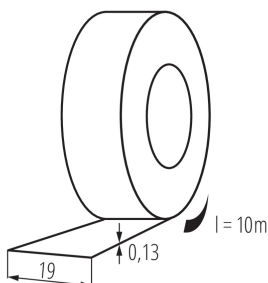

Samoprzylepna taśma izolacyjna

5905339012579

DANE OGÓLNE:

Kolor: czarny

Długość [mm]: 10000

Szerokość [mm]: 19

DANE LOGISTYCZNE:

Jednostka miary: sztuka

Jak pakowane: 10

Ilość sztuk w opakowaniu pośrednim: 10

Ilość sztuk w opakowaniu zbiorczym: 500

Masa jednostkowa netto [g]: 40

Gramatura [g]: 40

Długość opakowania jednostkowego [cm]: 6

Szerokość opakowania jednostkowego [cm]: 6

Wysokość opakowania jednostkowego [cm]: 19.5

Waga kartonu [kg]: 20

Szerokość kartonu [cm]: 23

Wysokość kartonu [cm]: 32

Długość kartonu [cm]: 62

Objętość kartonu [m³]: 0.045632

INFORMACJE DODATKOWE:

- IT-1/20- MIX: opakowanie jednostkowe zawierające 10 szt.
- IT-1: oferowane wyłącznie w opakowaniach podzbiorczych (10 szt.)