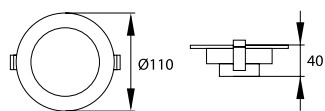

MATERIAŁ ► tworzywo sztuczne
MATERIAL ► plastic
MATERIAL ► kunststof
МАТЕРИАЛ ► пластик
MATERIÁL ► plast

► DLH-064-WH