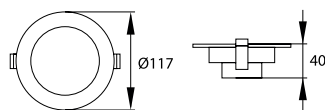

MATERIAŁ ► tworzywo sztuczne  
MATERIAL ► plastic  
MATERIAL ► kunststof  
МАТЕРИАЛ ► пластик  
MATERIÁL ► plast

► DLH-064-WH

► DLH-124-WH

► DLH-084-WH

► DLH-184-WH

mocowanie podtynkowe  
za pomocą uchwytyów

złącze przyłączeniowe

wbudowany zasilacz

średnice otworów  
montażowych

DLH-064: ø90  
DLH-084: ø100  
DLH-124: ø125  
DLH-184: ø155

kod

C70-DLH-064-WH  
C70-DLH-084-WH  
C70-DLH-124-WH  
C70-DLH-184-WH

EAN