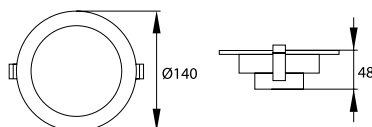

► DLH-124-WH