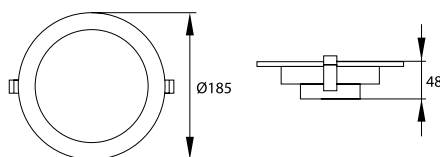

MATERIAŁ ► tworzywo sztuczne  
MATERIAL ► plastic  
MATERIAL ► kunststof  
МАТЕРИАЛ ► пластик  
MATERIÁL ► plast

► DLH-064-WH

► DLH-124-WH

► DLH-084-WH

► DLH-184-WH

mocowanie podtynkowe  
za pomocą uchwytyów

złącze przyłączeniowe

wbudowany zasilacz

średnice otworów  
montażowych

DLH-064: ø90  
DLH-084: ø100  
DLH-124: ø125  
DLH-184: ø155

kod

C70-DLH-064-WH  
C70-DLH-084-WH  
C70-DLH-124-WH  
C70-DLH-184-WH

EAN

5900280929617  
5900280929624  
5900280929631  
5900280929648

opakowanie

1/100  
1/50  
1/50  
1/10

barwa światła [K]

4000  
4000  
4000  
4000

moc [W]

6  
8  
12  
18

strumień świetlny [lm]