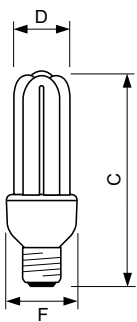

GENIE

Mechanika i korpus

Kształt bańki drażek

Zatwierdzenie i Aplikacja

Zawartość rtęci (Hg) (Max) 2 mg

Zawartość rtęci (Hg) (Nom) 1,5 mg

Zużycie energii elektrycznej w kWh/1000 h 23 kWh

Dane produktu

Pełny kod produktu 871829114415100

Nazwa produktu na zamówieniu Genie 23W CDL E27 220-240V 1PF/6

EAN/UPC - Produkt 8718291144151

Kod zamówienia 14415100

Numerator - Quantity Per Pack 1

Numerator - Packs per outer box 6

Material Nr. (12NC) 929689244001

SAP Net Weight (Piece) 0,090 kg

Rysunki techniczne

Genie 23W CDL E27 220-240V 1PF/6