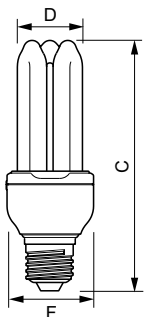

Genie 23W CDL E27 220-240V 1PF/6