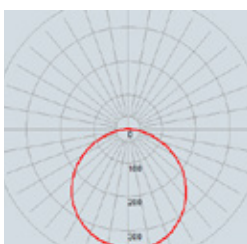

DANE ELEKTRYCZNE
ELECTRICAL DATA

Napięcie zasilania / Voltage [V]	220-240
Częstotliwość / Frequency [Hz]	50-60
Moc / Wattage [W]	7
Prąd / Lamp current [mA]	61
Współczynnik mocy PF / Power factor PF	>0,5
Klasa ochronności elektrycznej / Electrical protection class	II

WYMIARY I WAGA
SIZE AND WEIGHT

Szerokość / Width [mm]	90
Wysokość / Height [mm]	43,5
Waga / Weight [g]	80

DANE FOTOMETRYCZNE
PHOTOMETRIC DATA

Tolerancja strumienia świetlnego / Luminous flux tolerance	+/-10%
Kąt świecenia / Beam angle [°]	38
Początkowy współczynnik oddawania barw / Initial color rendering index [Ra]	>80
Początkowa chromatyczność SDCM / Initial chromaticity SDCM	(1.0, 1.0)<6

Fotometria / Photometry