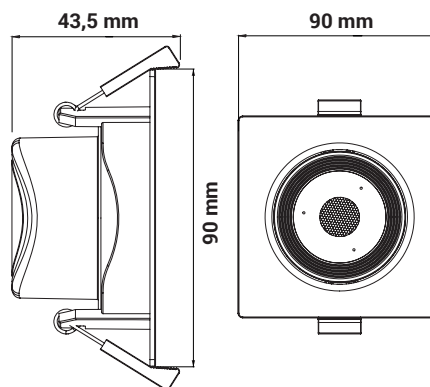

OPRAWA TYPU SPOT LED LED SPOTLIGHT

	Index	P [W]	Φ [lm]	T [K]	I [mA]	IP	PF	△ [°]	⊞ [g]
●	ORO-SPOT-ZUMO-7W-WW	7	450	3000	61	20	>0,5	38	80
●	ORO-SPOT-ZUMO-7W-DW	7	450	4000	61	20	>0,5	38	80

● 7W-WW

5 902533 191659

LED SMD 2835	AC 220-240V	50-60 Hz	15 000 h	20 000 x ON/OFF	65 °C -20				
0,5 m	0% → 60% instant full light	CRI ≥ 80		Hg 0,0 mg	UV FREE				

● 7W-DW

5 902533 191666

DANE ELEKTRYCZNE
ELECTRICAL DATA

Napięcie zasilania / Voltage [V]	220-240
Częstotliwość / Frequency [Hz]	50-60
Moc / Wattage [W]	7
Prąd / Lamp current [mA]	61
Współczynnik mocy PF / Power factor PF	>0,5
Klasa ochronności elektrycznej / Electrical protection class	II

WYMIARY I WAGA
SIZE AND WEIGHT

Szerokość / Width [mm]	90
Wysokość / Height [mm]	43,5
Waga / Weight [g]	80

DANE FOTOMETRYCZNE
PHOTOMETRIC DATA

Tolerancja strumienia świetlnego / Luminous flux tolerance	+/-10%
Kąt świecenia / Beam angle [°]	38
Początkowy współczynnik oddawania barw / Initial color rendering index [Ra]	>80
Początkowa chromatyczność SDCM / Initial chromaticity SDCM	(1.0, 1.0)<6