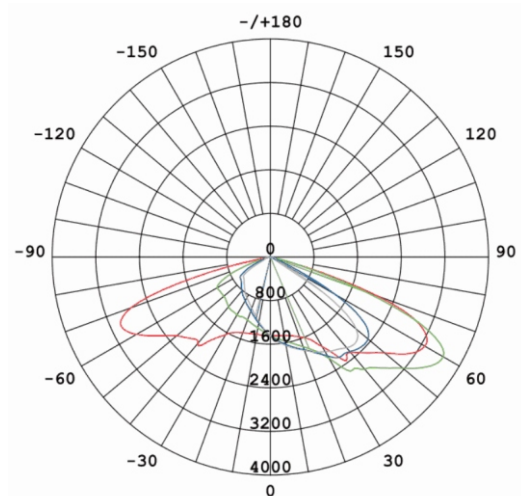

LUMIA Street MZ3

CHARAKTERYSTYKA / FEATURES

- IP 65
- Obudowa z aluminium i poliwęglanu
- Średnica mocowania 60 mm

- IP 65
- Material AL+PC
- Diameter 60 mm

KRZYWA ROZSYŁU / PHOTOMETRICS DISTRIBUTION

WYMIARY / DIMENSIONS

DANE TECHNICZNE / SPECIFICATIONS

Type	Input Voltage	Fixture Power	Chip	Trwałość	Fixture Dim.	Colour Temp.	Luminous Flux
Typ	Napięcie (V)	Moc Oprawy (W)	Dioda LED	Llife span (h)	Wymiary L x W x H (mm)	Temperatura Barw (K)	Strumień Świetlny (lm)
MZ3	220-240	30	3030	30000	400x190x86	3000-6500	3600
MZ3	220-240	40	3030	30000	400x190x86	3000-6500	4600
MZ3	220-240	50	3030	30000	400x190x86	3000-6500	6000
MZ3	220-240	60	3030	30000	400x190x86	3000-6500	6900