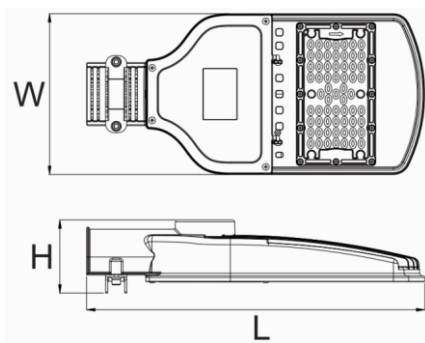

LUMIA Street MZ3

CHARAKTERYSTYKA / FEATURES

- IP 65
- Obudowa z aluminium i poliwęglanu
- Średnica mocowania 60 mm

- IP 65
- Material AL+PC
- Diameter 60 mm

KRZYWA ROZSYŁU / PHOTOMETRICS DISTRIBUTION

WYMIARY / DIMENSIONS

DANE TECHNICZNE / SPECIFICATIONS

Type	Input Voltage	Fixture Power	Chip	Trwałość	Fixture Dim.	Colour Temp.	Luminous Flux
Typ	Napięcie (V)	Moc Oprawy (W)	Dioda LED	Llife span (h)	Wymiary L x W x H (mm)	Temperatura Barw (K)	Strumień Świetlny (lm)
MZ3	220-240	30	3030	30000	400x190x86	3000-6500	3600
MZ3	220-240	40	3030	30000	400x190x86	3000-6500	4600
MZ3	220-240	50	3030	30000	400x190x86	3000-6500	6000
MZ3	220-240	60	3030	30000	400x190x86	3000-6500	6900