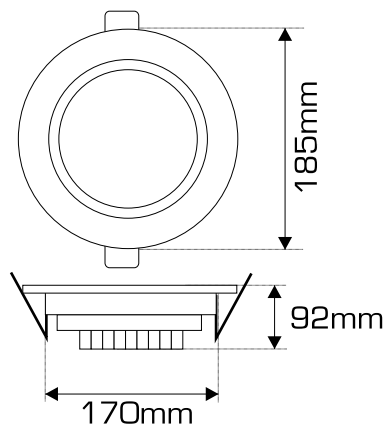

### CHARAKTERYSTYKA / FEATURES

- IP 44
  - Okrągła obudowa
  - Wersja podtynkowa
- 
- IP 44
  - Round shape
  - Flush mounting version

### WYMIARY / DIMENSIONS

### DANE TECHNICZNE / SPECIFICATIONS

EAN	Type Typ	Input Voltage Napięcie (V)	Fixture Power Moc Oprawy (W)	Form Kształt	CRI Ra	Trwałość Life span (h)	Fixture Dim. Wymiary L x H (mm)	Colour Temp. Temperatura Barw (K)	Luminous Flux Strumień Świetlny (lm)
5902838491263	TOPLED24	230	24	Okrąg/Round	>80	30 000	185x92	4000	2160